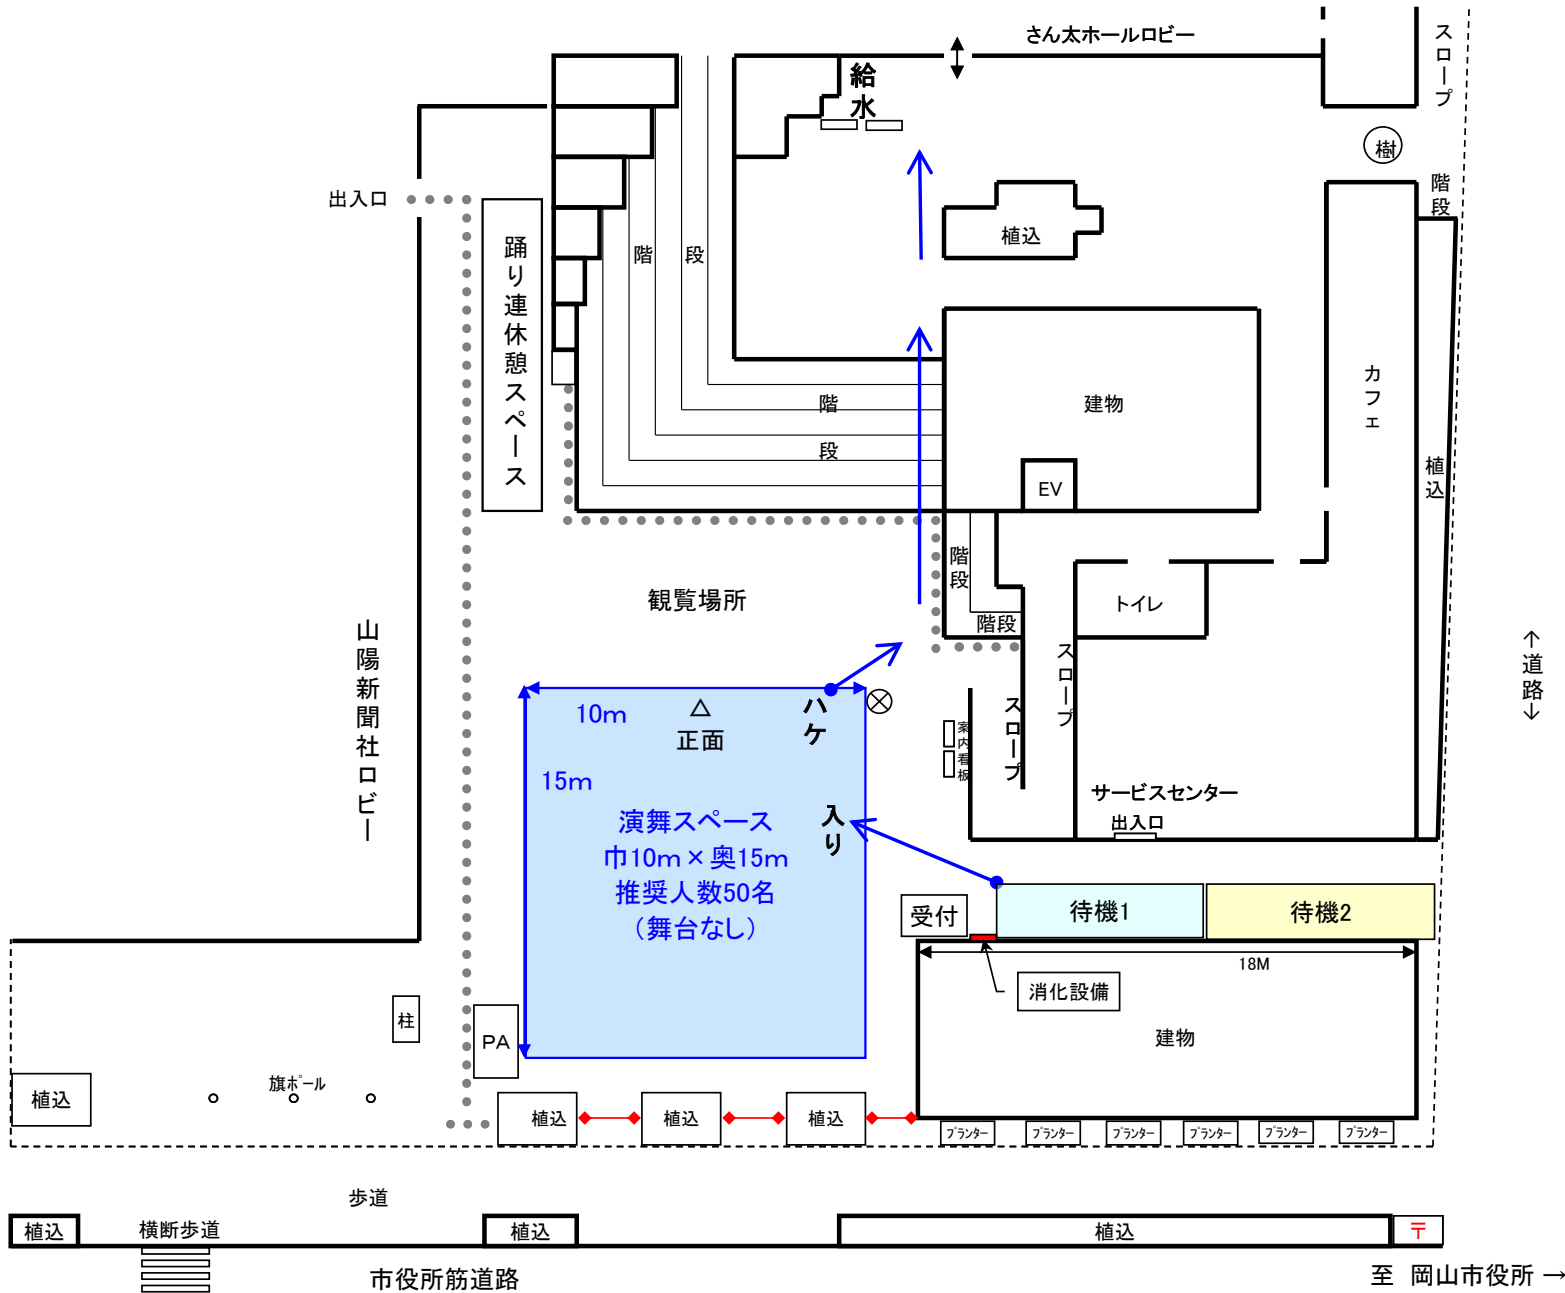

さん太広場演舞場 8月4日(日)・(受付14:30頃) 15:00~18:00

- 連の動線
- 点字ブロック
- ⊗ うらじゃ連携立て

【日曜タイムスケジュール】

ファミリーフェスタ終了後	14:30	受付開始
	15:00	演舞場開場
	17:30	受付終了
	18:00	演舞場閉場