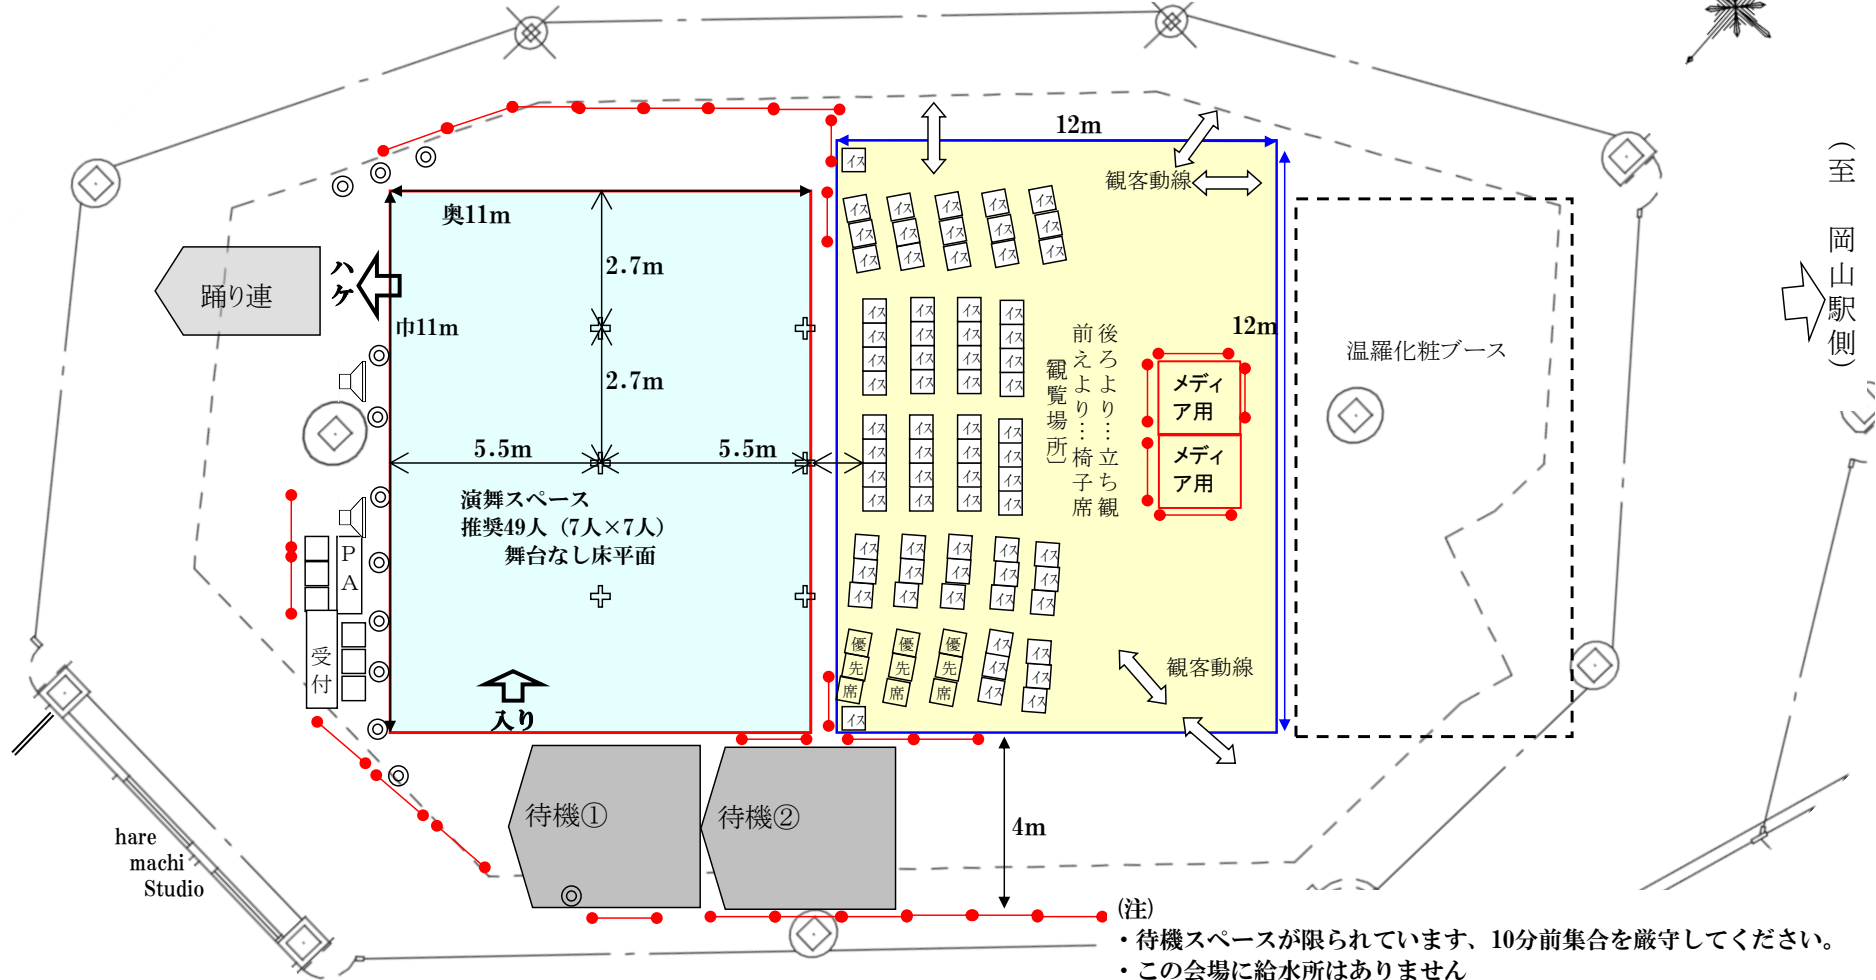

ハレマチ・未来スクエア演舞場

8月3日(土) (受付10:45~) こども演舞11:00~13:18⇒ 一般演舞13:38~19:00
 8月4日(日) (受付10:45~) こども演舞11:00~13:26⇒ 一般演舞13:46~18:00

●—● ベルトパーテーション
 ◎ 演舞場のぼり

(注)

- ・待機スペースが限られています、10分前集合を厳守してください。
- ・この会場に給水所はありません
- ・イオンモール内の通路、店舗のディスプレイ前では休憩はしないでください。
- ・一般来客の通行を妨げないこと。
- ・席取りのためのシート敷などはご遠慮ください。
- ・ゆずりあってご観覧ください。