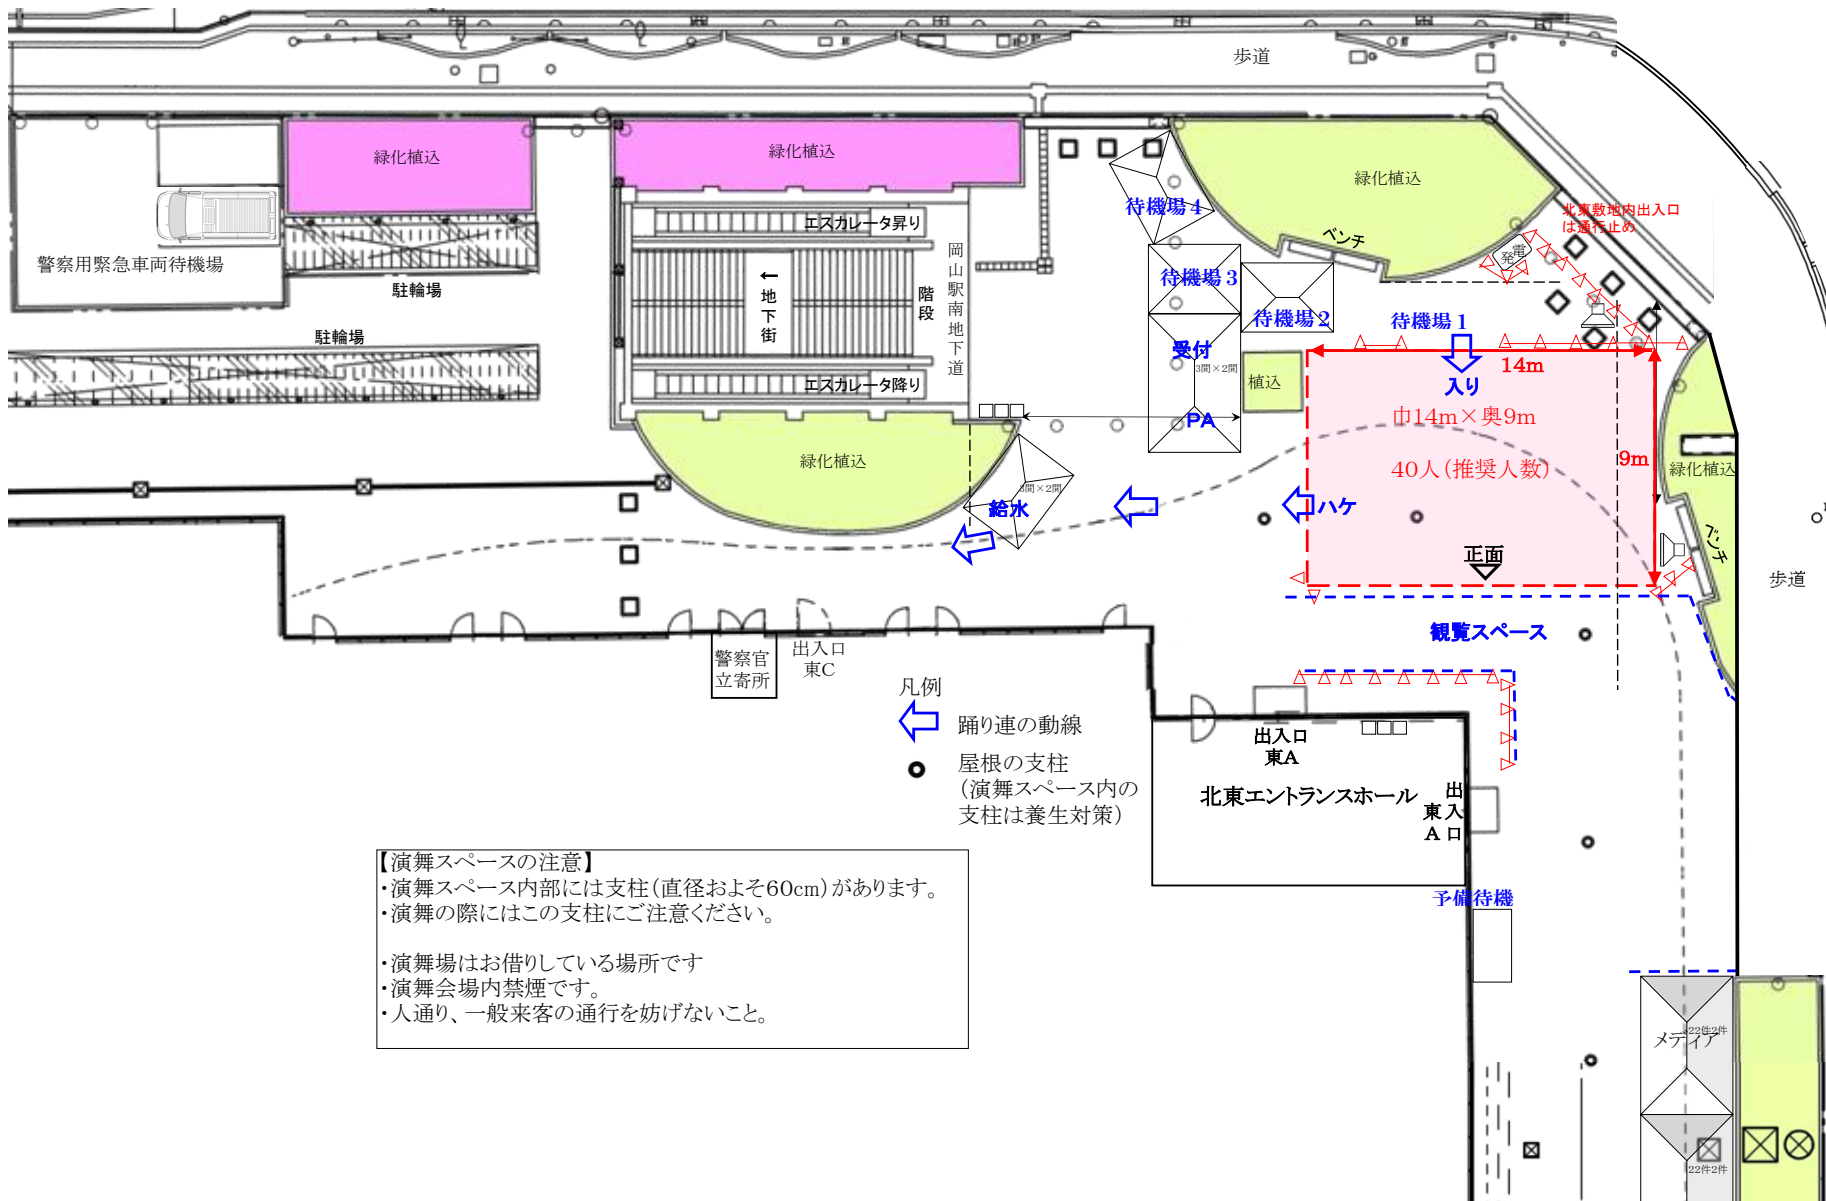

ハレマチ・東A入口演舞場

8月3日(土) (受付12:30~) 開演13:00~19:00
 8月4日(日) (受付10:30~) 開演11:00~17:00

↑↑ 桃太郎大通
 ↑ 岡山駅東口

岡山市役所筋

至 岡山市役所 ↓

- 凡例
- ← 踊り連の動線
 - 屋根の支柱 (演舞スペース内の支柱は養生対策)

【演舞スペースの注意】

- ・演舞スペース内部には支柱(直径およそ60cm)があります。
- ・演舞の際にはこの支柱にご注意ください。
- ・演舞場はお借りしている場所です
- ・演舞会場内禁煙です。
- ・人通り、一般来客の通行を妨げないこと。