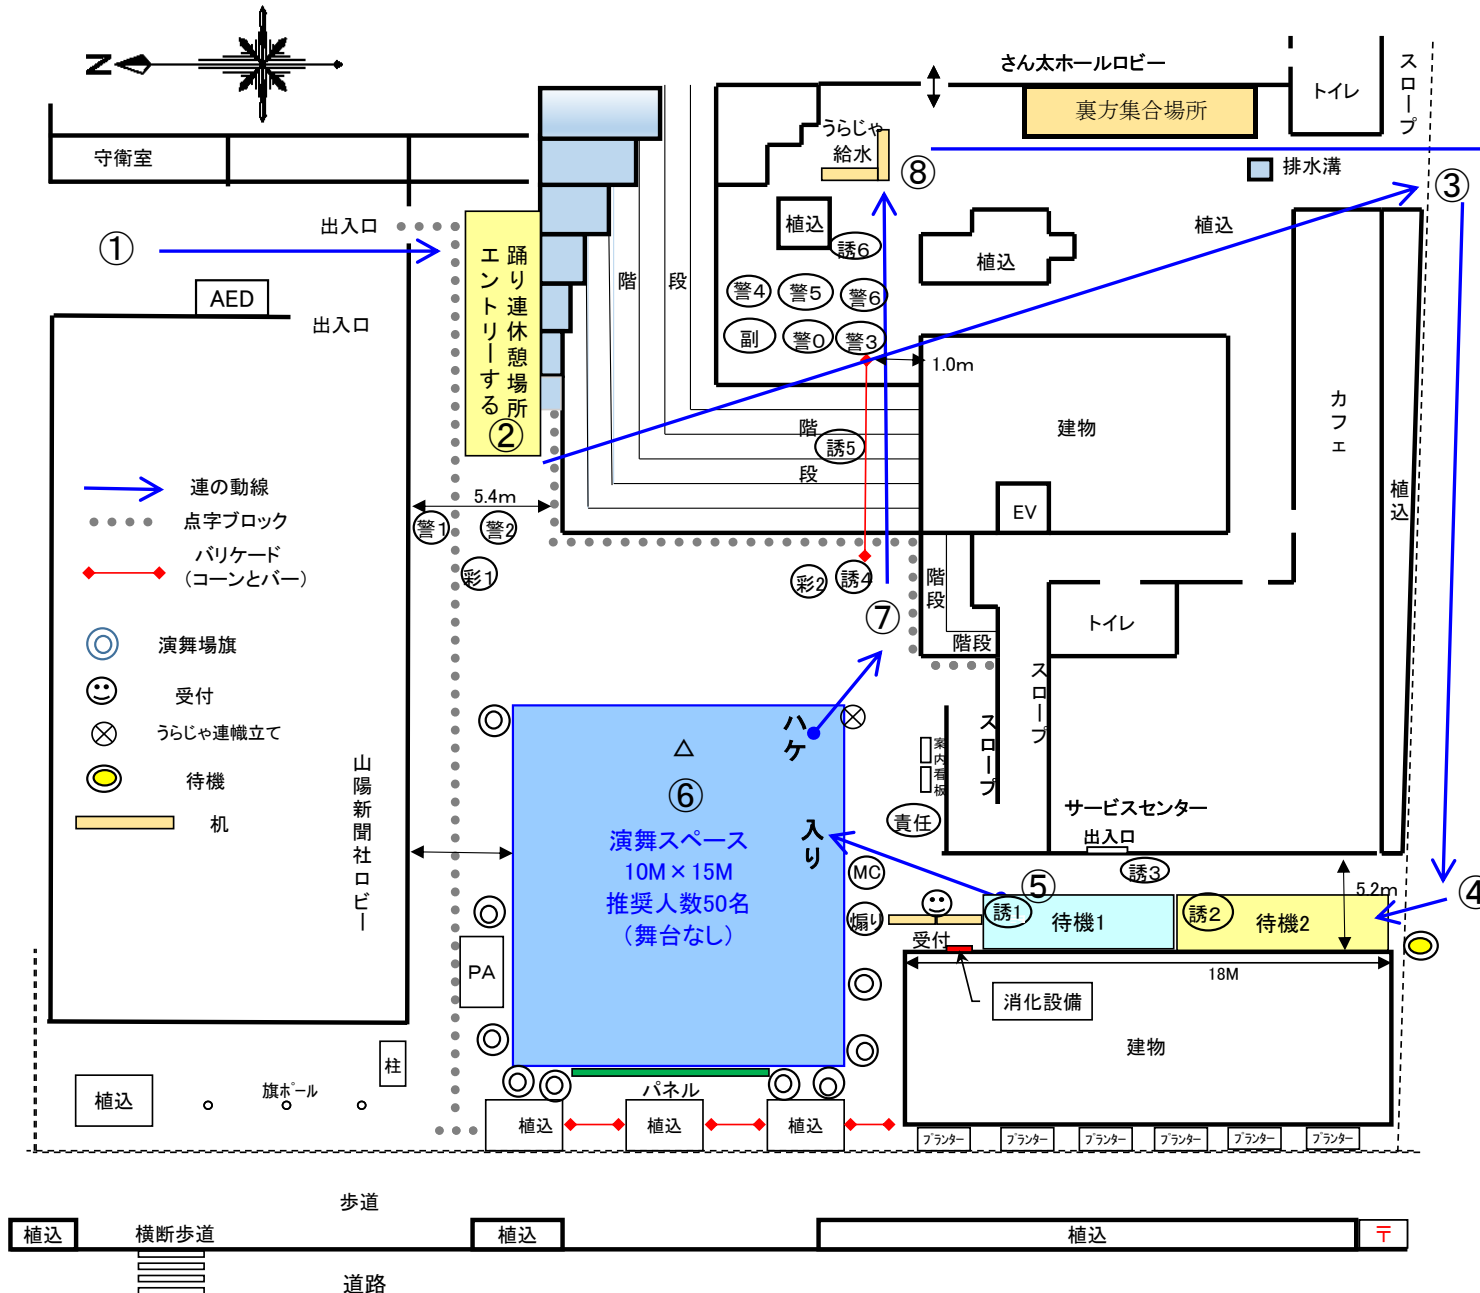

さん太広場演舞場 8月4日（日）受付14：30～ 開場15：00～18：00

⑨ お疲れ様でした！

【日曜タイムスケジュール】

ファミリーフェスタ終了後
 14:30 受付開始
 15:00 演舞場開場(フリーエントリー)
 17:30 受付終了
 18:00 演舞場閉場

【踊り連の皆様へ】

今年も「さん太広場演舞場」へ演舞に来ていただきありがとうございます。

踊り連の皆様におかれましては、山陽新聞社 北入口 より入場いただき①→⑨の流れでお進みください。

受付は 待機1の北 にございます。可能な限り演舞時間 10分前までには受付を終わらせてください。

★受付周辺は大変込み合いますので少人数での受付をお願いいたします。
 ★休憩場所では点字ブロックにご配慮ください。