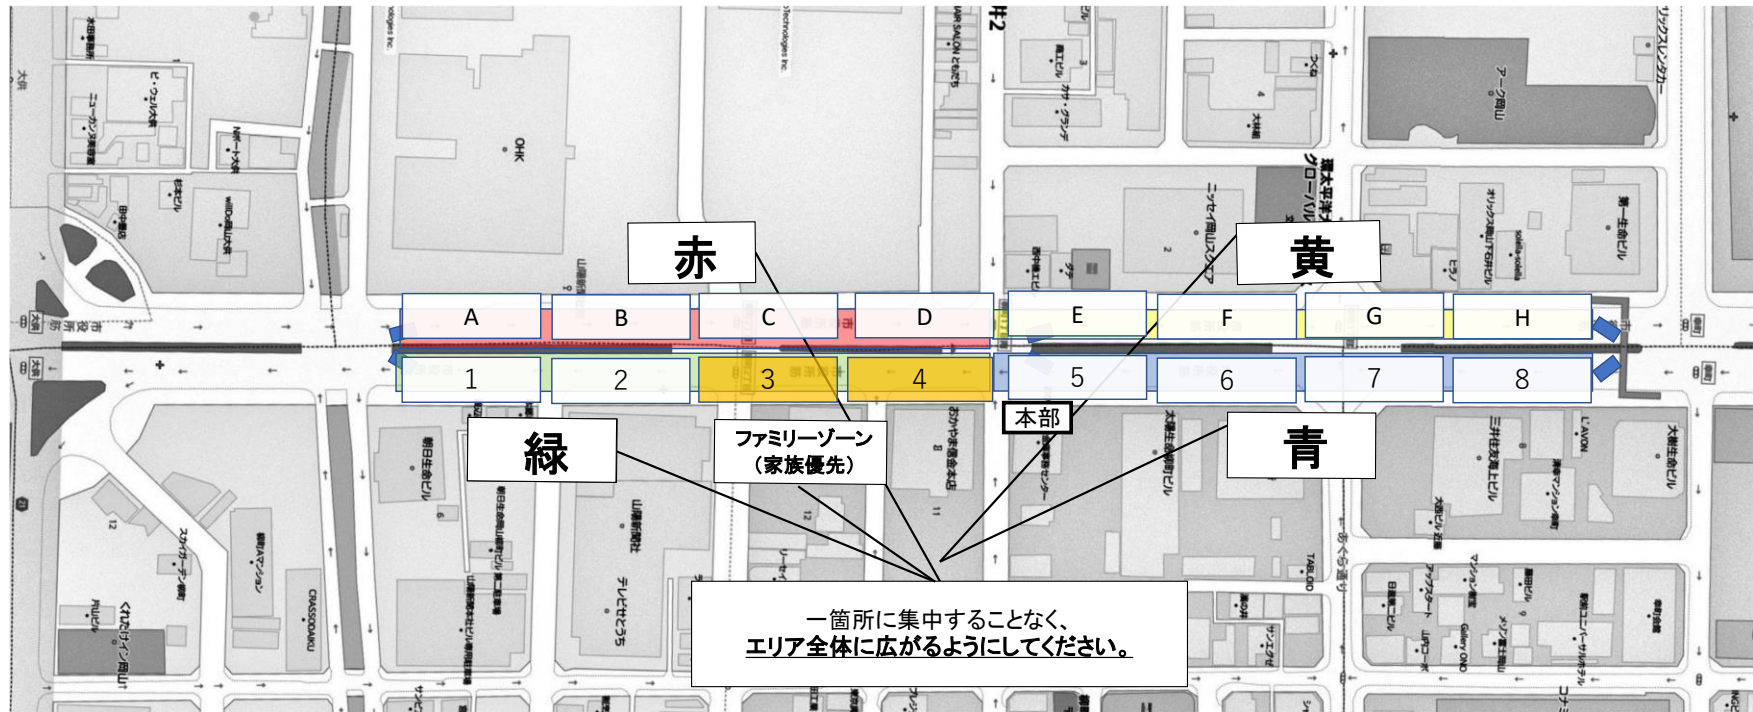

8月18日(日) 19時30分～(19時15分頃までには指定されたゾーン近くの歩道に集合しておいてください)

【注意事項】

- ・しっかりと水分補給を行い、体調管理に気をつけてください。
- ・各連の荷物は、各自が責任をもって管理しておいてください。盗難防止にご協力ください。
- ・一般観客の皆さんは、総おどりのルールはご存じありません。踊りの輪の中にはお子さんも多く参加されます。**踊り連のみなさんが中心となって、「踊る際、手には何も持たない」という注意点を教えてあげてください。**
- (特にうちわ、カメラ等がお子さんにあたると危険です。)
- ・連の代表者の方は踊りに無理をさせないでください。**不調を訴える方が多数出た場合、音楽を止め、総おどりを中止することもありますのでご注意ください。**
- ・市役所筋パレード後、全体アナウンスで車道への進入の合図を行います。アナウンスをよく聞いておいてください。
- また、総おどり開始前から観客の方も各ゾーンに入ってもらいます。踊り子の皆さんが中心となって、この注意事項をお守りください。
- ・会場に入る際には手に何も持たないでください。
- ・荷物は一切預かりません。また、他人の荷物も一切預からないでください。
- ・指示のない限り、各ゾーン内でのカメラ、鳴子等の小道具の使用は禁止します。(チームマネージャー、踊り連関係者の方もご注意ください)
- ・急遽音楽が停止した場合、全員その場に座ってください。
- ・上記の注意事項以外、危険行為を注意しても従っていただけない方は会場から退場していただきます。
- ・**緑ゾーン3と4は、今年から子供連れのご家族優先のファミリーゾーンとして設定しています。ご理解ください。**